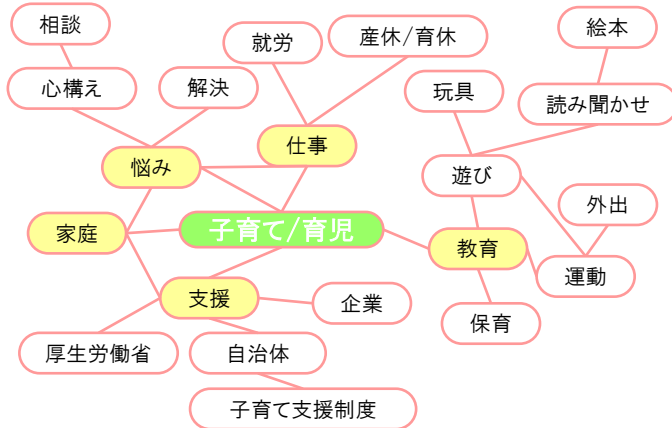

東京都立図書館が提供する検索エンジン。都内公立図書館等の蔵書等を一度に検索できます。

○ カーリル 日本最大の図書館検索
<https://calil.jp/>

公共図書館を中心に全国の図書館の蔵書を網羅した検索サイトです。

○ CiNii Books(サイニーブックス)
<https://ci.nii.ac.jp/books/>

主に大学図書館や研究・専門機関の蔵書を検索することができます。

特定分野に限らない共通の調べ方はそれぞれの「調べ方ガイド」があります。お気軽にスタッフまでお声がけください。

※このパスファインダーに掲載の情報は2020年11月現在確認のものです。

パスファインダー 子育て情報を調べる①

子育て情報 を調べる①

子育てに関する情報を取り扱った資料を中心に、集めてあります。

このパスファインダーが、子育てへの不安や疑問の解決の手助けになれば幸いです。

パスファインダーとは？

→あるテーマについて調べるときに必要な、探し方や情報源、参考図書資料などの「みちしるべ」となる情報を載せたものです。

板橋区立氷川図書館・東板橋図書館・小茂根図書館 共通

資料を探しましょう

下記のワードを参考に目的の資料を探しましょう。

※資料の検索方法は『資料の調べかた』をご参照ください。

本には1冊ごとに分野を表す請求記号(3桁~5桁の数字)が割り当てられており、この数字の順番に並んでいます。『子育て情報』に関連する分野の資料は以下の請求記号の書棚にあります。

請求記号	件名	請求記号	件名
019	よみきかせ	385	通過儀礼 子どもの行事
148	名づけ	493.1	アレルギー性疾患 体質異常
367.3	家 家庭問題	493.9	小児科
367.6	児童・青少年問題	498.5	食育
369.42	保育所 託児所 学童保育	498.7	小児衛生 母子衛生
370	教育	593.3	子供服
371.42	問題行動 不登校 いじめ	596	食育
371.43	教育診断 カウンセリング	598.2	妊娠 出産
373.1	教育政策 教育制度 学校制度	598.3	家庭医学
376	幼児・初等・中等教育	599	育児
378	健康:運動 衛生	599.3	授乳 食事 離乳食
378.6	発達障害(教育)	599.9	習慣 しつけ
379.9	家庭教育 しつけ		